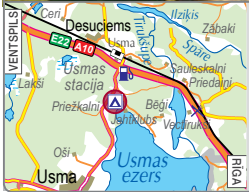

39 Usma SPA hotel & camping ***

N 57°14'26" E 22°10'16"
(N 57.240562 E 22.17118)

**CAMPING
CARAVAN PARK
SPA HOTEL
RESTAURANT
ACTIVITIES**

USMA
SPA hotel & camping

Priežkalni, Usmas pag.,
Ventspils nov., LV-3619
T. +371 26334500
usma@usma.lv
www.usma.lv

35 Siveri ***

N 56°01'25" E 27°23'58"
(N 56.023507 E 27.399494)

Kaziņči, Skaistas pag.,
Krāslavas nov., LV-5671
T. +371 29278599
facebook/camping siveri/
campsiveri@gmail.com
www.campsiveri.lv

42 Zanzibāra

N 56°48'46" E 24°12'12"
(N 56.812735 E 24.203376)

"Birzmaļi", Ķekava,
Ķekavas nov., LV-2123
T. +371 22001295
zane@zanzibara.lv
www.zanzibara.lv

36 Sniedzes ***

N 56°48'42" E 24°33'45"
(N 56.811667 E 24.562500)

Sniedzes, Tomes pag. (P85 19.km),
Ogres nov., LV-5020
T. +371 29425800, sniedzes@apollo.lv
https://www.facebook.com/sniedzes

45 Žagarkalns

N 57°18'30" E 25°13'17"
(N 57.308349 E 25.221512)

ŽAGARKALNS
—LAIVAS UN KEMPINGS—

Mūrlejas iela 12,
Cēsis, LV-4101.
T. +371 26266266
info@zagarkalns.lv
www.zagarkalns.lv

**CANOEING
KAYAKING
RAFTING
CYCLING
HIKING
STREET FOOD**

EXPLORE GAUJA NATIONAL PARK