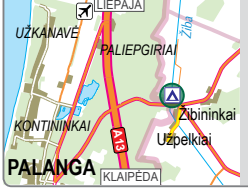

1.V-30.XI, 48/216, 43/80, 20, 20, SPA, WIFI, TV, BBQ, CAMPING, HORSE, SLEEPING, SUN, SWIMMING, BEACH, SHIP, BOAT, PARKING, BICYCLE, CIGARETTES, SHOP, 500m, CO.

11 Mindūnų kempingas ★★★ N 55°13'13" E 25°33'36" (N 55.220361 E 25.559972)

Kamužės k., Mindūnų sen., Molėtų r., LT-33166
T. +370 606 11317
info@romnesa.lt
www.ignaturas.lt, www.romnesa.lt